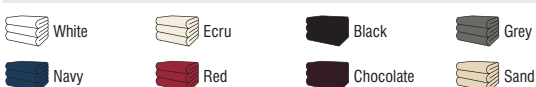

Bath Towel

550 gr/m², 100 % coton, serviette 70 x 140 cm, bordure décorative.

One Size

COL
One size 19,94 €

006.59 Jassz T055 06

Big Bath Towel

550 gr/m², 100 % coton, serviette de bain 100 x 180 cm, bordure décorative.

One Size

COL
One size 34,90 €

jassz

020.59

020.59

Jassz

BB Glove

Bamboo Washcloth